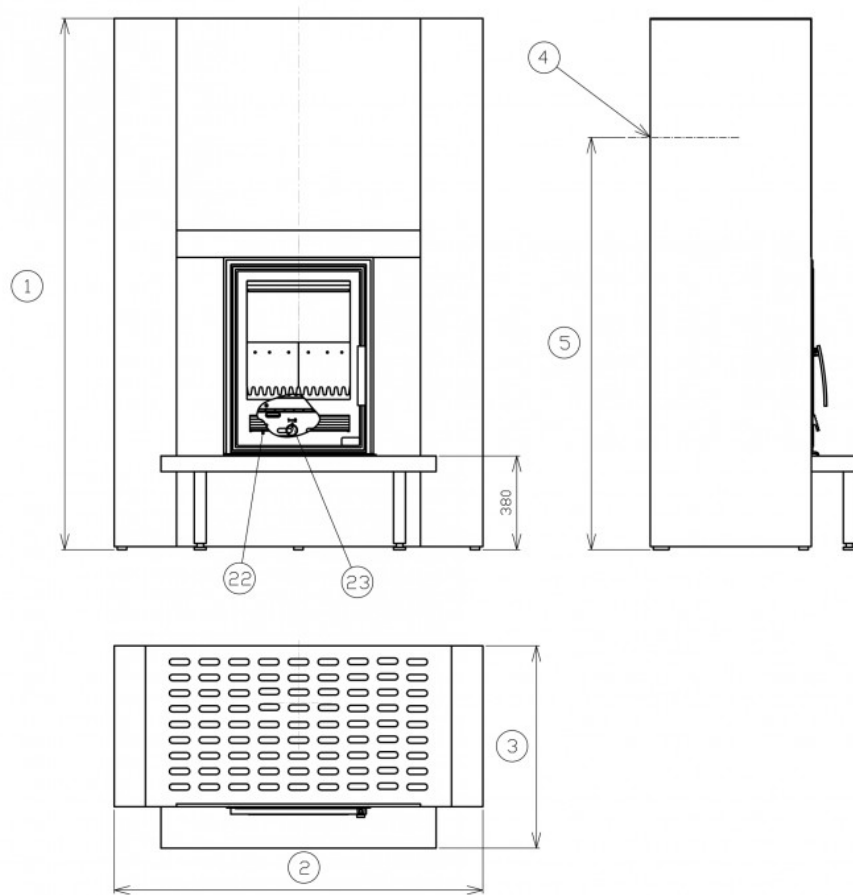

Technický list výrobku (cs)

Krbové sestavy

DERBY KRISTAL Plan - DOPRODEJ

Technické parametry

Výkon

Jmenovitý výkon (kW)	7
Regulovatelný výkon (kW)	3,5 - 9

Rozměry

Výška (1) x Šířka (2) x Hloubka (3) (mm)	2250 x 1380 x 620
Maximální délka polen (mm)	350

Kouřovod

Připojení kouřovodu (4)	horní
Průměr kouřovodu (mm)	150
Výška osy zadního kouřovodu (5) (mm)	1433

Zkoušky

ČSN EN 13 229/A2:2005	ano
DIN+	ano
BvG §15a	ano
BimSchV st.2	ano

Rozměrový náčrt

Doplňující informace

1	výška	2250 mm
2	šířka	1380 mm
3	hloubka	620 mm
4	kouřovod	horní
5	výška osy zadního kouřovodu	1433 mm
22	ovládání intenzity hoření - vpravo otevřeno	
23	přepínač druhu paliva: vlevo - dřevo, dřevěné brikety (sekundární vzduch) / vpravo - hnědouhelné brikety (primární vzduch)	