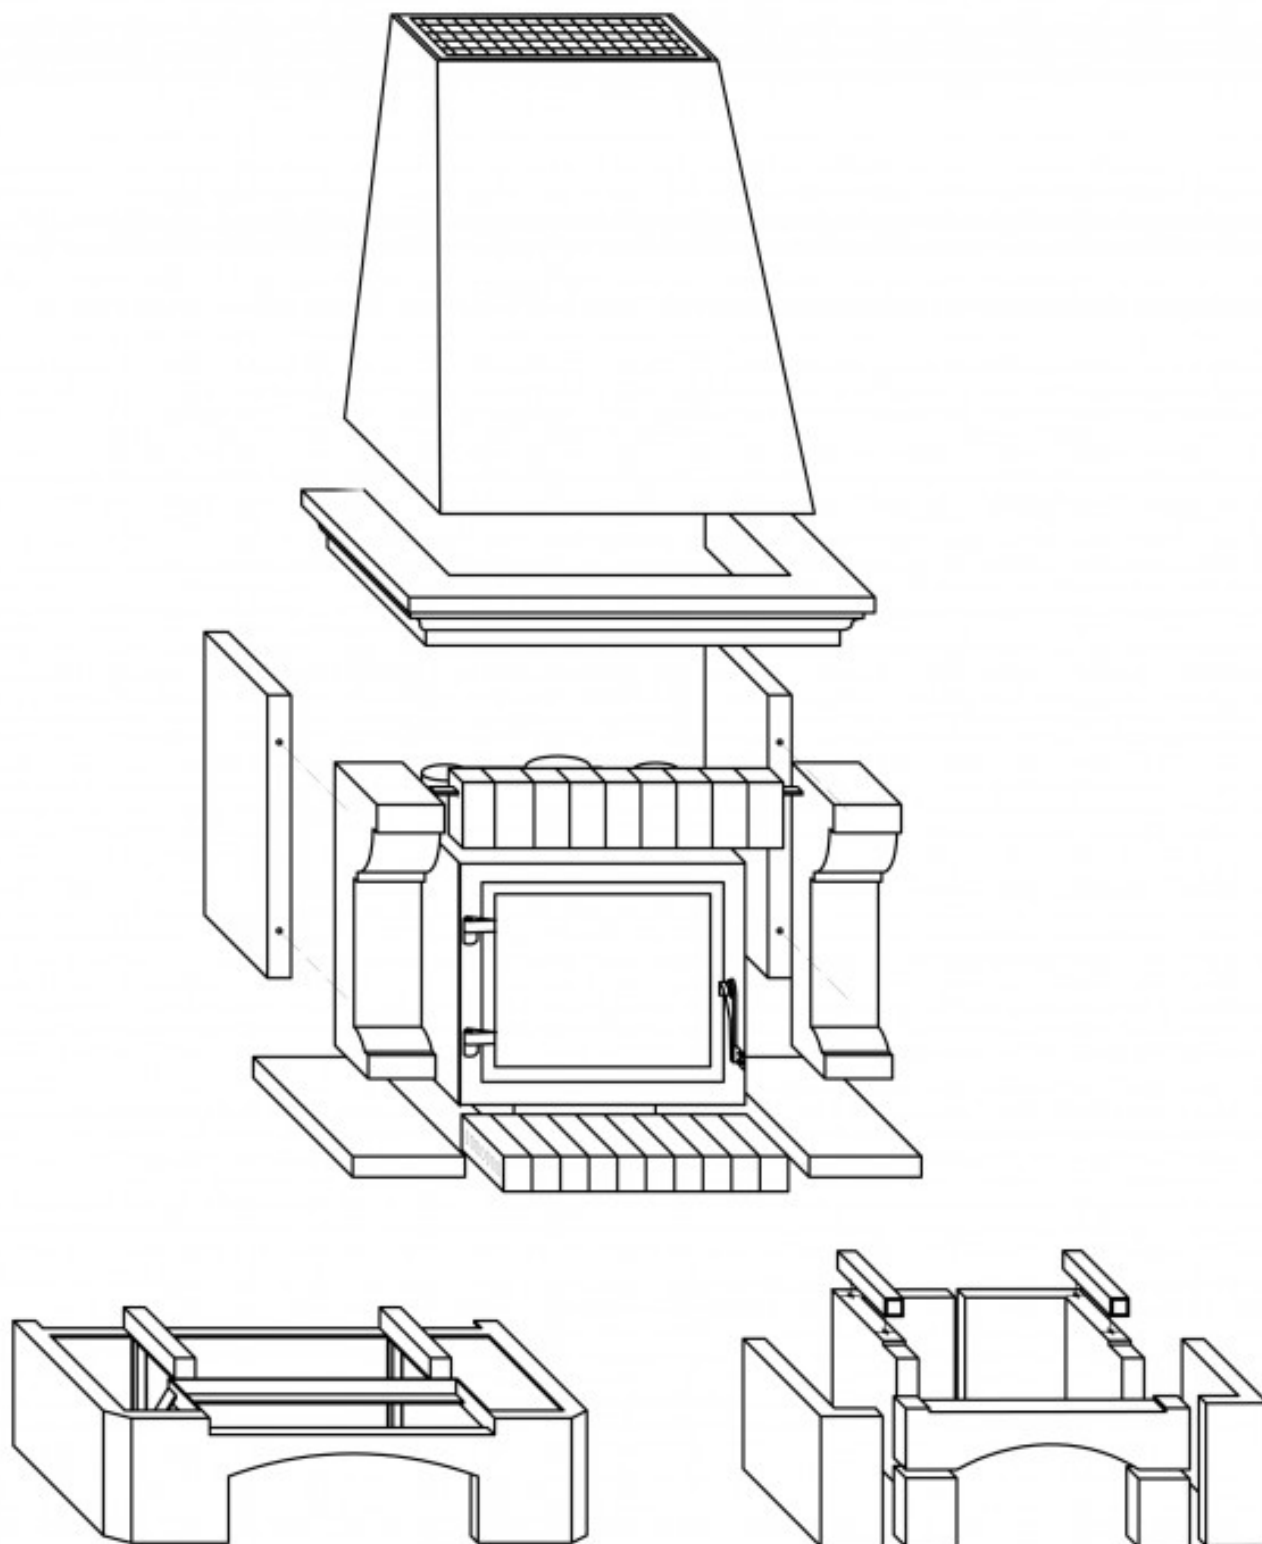

Montážní schéma

Upozornění: Při instalaci je třeba dodržet minimální odstupovou vzdálenost 400mm mezi horním výdechem ohřátého vzduchu a stropem.

Výrobce: ABX s r.o., Žitná 1091/3, 408 01 Rumburk, Česká republika

tel.: 412 332 523, 412 333 614, fax: 412 333 521, e-mail: info@abx.cz, web: www.abx.cz

Servis: ABX s r.o., Dvořákova ul. 988, 407 47 Varnsdorf, tel.: 412 372 147, fax: 412 371 242, e-mail: reklamace@abx.cz