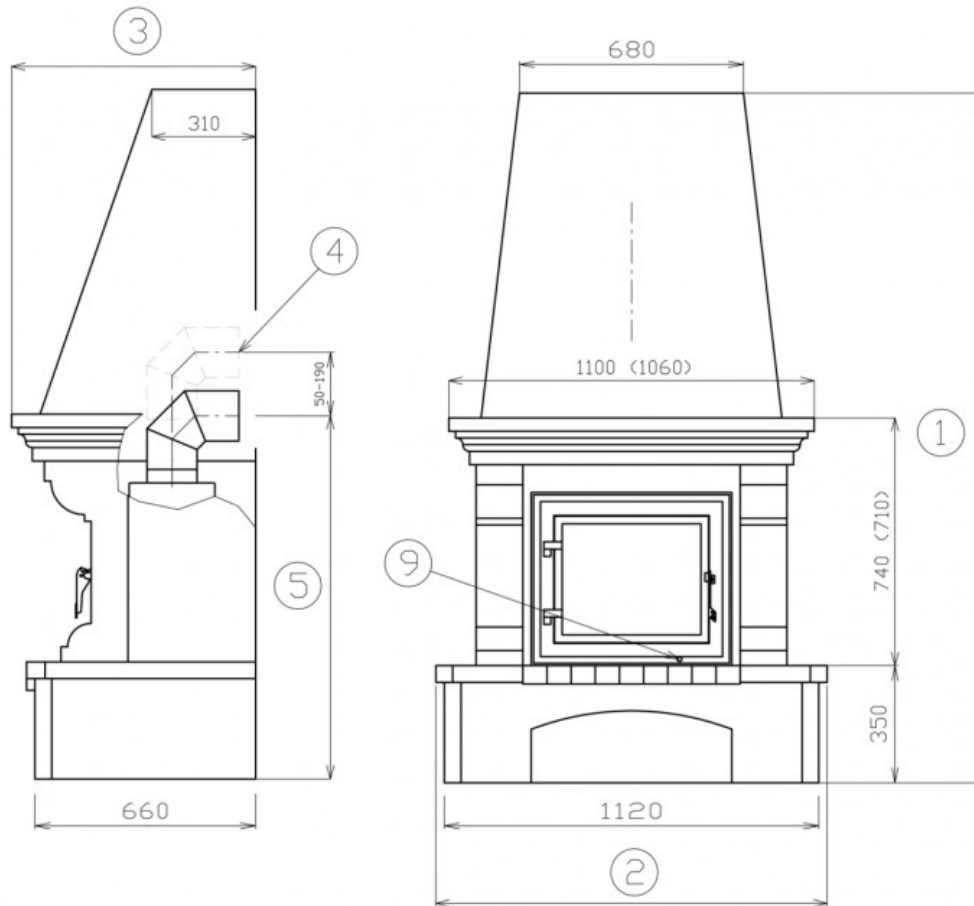

## Rozměry

Výška (1) x Šířka (2) x Hloubka (3) (mm)	2020(1990) x 1170 x 720(705)
Maximální délka polen (mm)	450

## Kouřovod

Připojení kouřovodu (4)	zadní
Průměr kouřovodu (mm)	150
Výška osy zadního kouřovodu (5) (mm)	1060

## Rozměrový náčrt