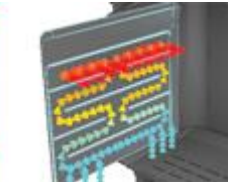

EFEKTÍVNOSŤ A EKOLÓGIA

Moderný systém dvojitého spaľovania umožňuje maximálne využitie energie z dreva a šetrnosť k životnému prostrediu.