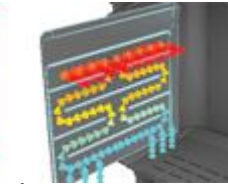

EFEKTÍVNOSŤ A EKOLÓGIA

Moderný systém dvojitého spaľovania umožňuje maximálne využitie energie z dreva a šetrnosť k životnému prostrediu.