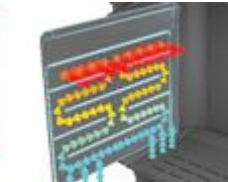

Krbové kachle KFD STO iMAX 14

ROBUSTNOSŤ A ODOLNOSŤ

Pevná konštrukcia vyrobená z najkvalitnejších materiálov zaručuje bezpečnosť a spoľahlivosť po mnoho rokov používania.

EFEKTÍVNOSŤ A EKOLÓGIA

Moderný systém dvojitého spaľovania umožňuje maximálne využitie energie z dreva a šetrnosť k životnému prostrediu.

VYŠŠIA ÚČINNOSŤ

Deflektor spalín núti spaliny dlhšie cirkulovať v peci. Vďaka tomu sa zvyšuje účinnosť vykurovania a spaľovanie sa stáva ekologickejšim.

TESNOSŤ, ESTETIKA A KOMFORT

Dvere sú blokované zámkom, ktorý dvere tesne zatvára. Sada (v závislosti od modelu) "studená rukoväť" alebo rukavice, zaisťujúce pohodlné a bezpečné ovládanie.

BEZPEČNOSŤ A KRÁSNY POHĽAD

Všetky tabule sú vyrobené z priehľadnej keramiky odolnej voči teplotám do 800°C a teplotným šokom. Vďaka vzduchovej clone a pyrolýze zostanú dlhšie čisté.

JEDNODUCHÁ ÚDRŽBA

Odnímateľné časti pece umožňujú údržbárske práce bez nutnosti rozoberania pece.

Priamy prívod spaľovacieho vzduchu do pece zaručuje správne fungovanie v moderných, energeticky úsporných domoch. Možnosť pre modely STO M a STO MAX.